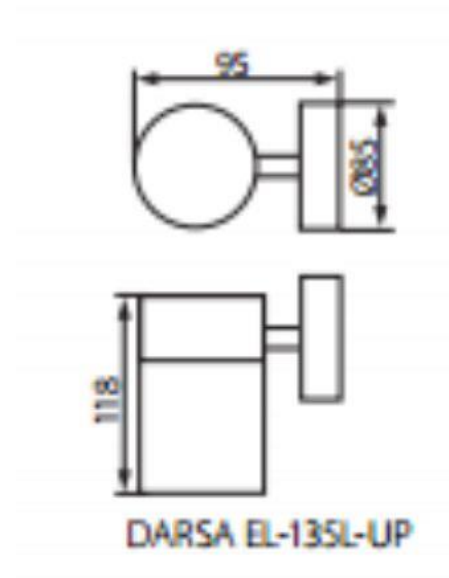

## Nástěnné svítidlo DARSA EL135L-UP

Zahradní nástěnné svítidlo DARSA EL135L-UP je určené pro osvětlení fasád budov, zahrad, altánků nebo parků. Osazuje se reflektorovými žárovkami s patičí GU10, doporučujeme použít úsporné LED žárovky. Svítidlo s krytím IP44 je vyrobeno z nerezové oceli.

Technická specifikace:

Materiál: těleso svítidla – nerezová ocel, difuzor – tvrzené sklo

Barva: Matný chrom

Napájecí napětí: AC 220V-240V

Maximální příkon: 35W

Světelný zdroj: GU10

Rozměr: průměr 85mm, výška 118mm, hloubka 95mm