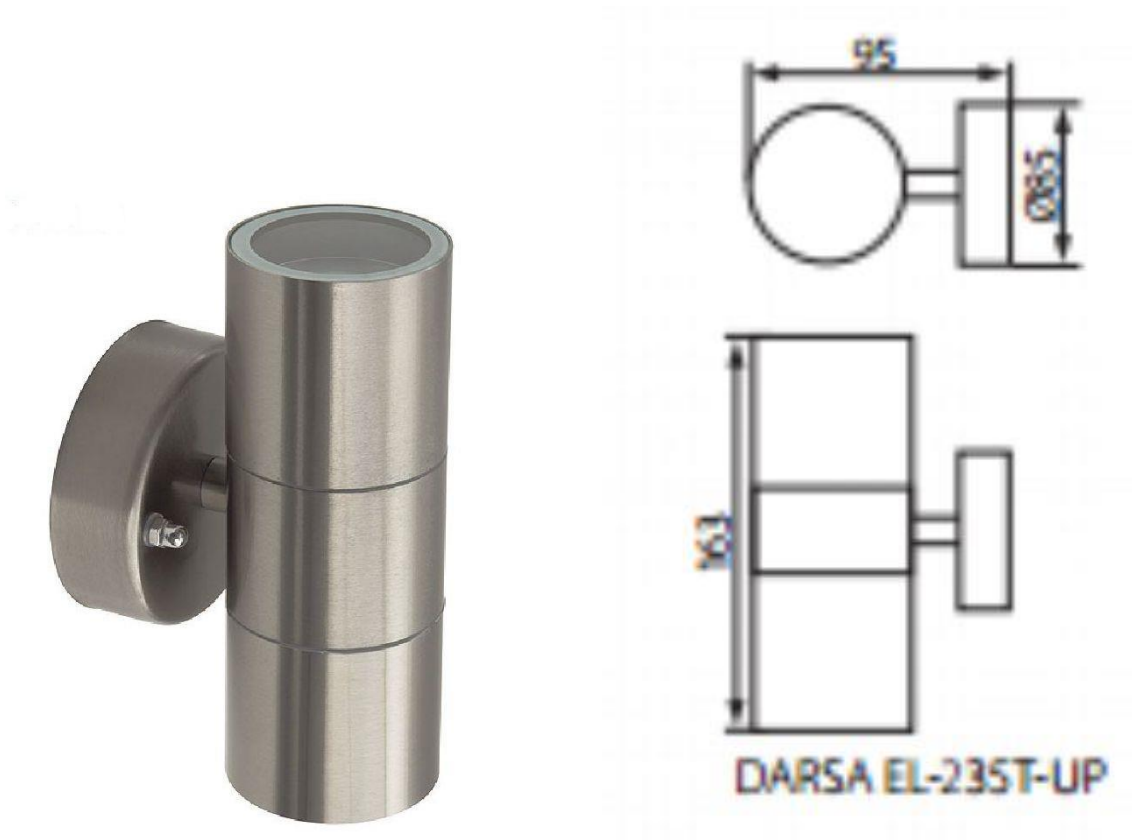

BRITRADE Pro s.r.o.

L. Váchy 1582, Zlín 76001
Czech Republic

+420 577 214 197

britrade@britrade.cz

www.britrade.cz

BRITRADE

Nástěnné svítidlo DARSA EL235-UP

Zahradní nástěnné svítidlo DARSA EL235-UP je určené pro osvětlení fasád budov, zahrad, altánků nebo parků. Osazuje se reflektorovými žárovkami s patičí GU10, doporučujeme použít úsporné LED žárovky. Svítidlo s krytím IP44 je vyrobeno z nerezové oceli.

Žárovky nejsou součástí svítidla, pro instalaci 2 klasických nebo LED žárovek s patičí GU10. V našem eShopu máte možnost si vybrat ze širokého sortimentu LED žárovek s barvami bílými (studená, denní nebo teplá), RGB LED žárovky nebo barevné LED žárovky.

Technická specifikace:

Materiál: těleso svítidla – nerezová ocel, difuzor – tvrzené sklo

Barva: Matný chrom

Napájecí napětí: AC 220V-240V

Maximální příkon: 2x35W

Světelný zdroj: GU10

Rozměr: průměr 85mm, výška 163mm, hloubka 95mm

Stupeň krytí IP: 44 (venkovní použití)

Třída izolace: III

Montáž na normálně zápalné podklady: F

Váha: 465g

Certifikační znaky: CE-schváleno pro EU