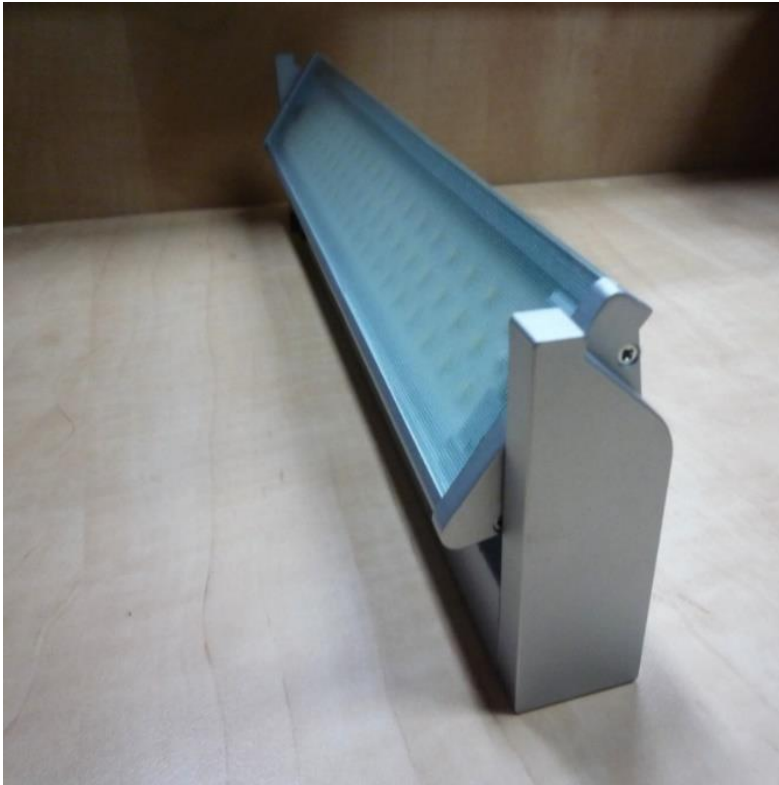

## Svítidlo LED GANYS TL2016-150 SMD 9,4W 515lm CW

Výklopné LED svítidlo (přisazené), zvláště vhodné do kuchyňské linky na osvětlení pracovní plochy nebo pro využití jako nábytkové svítidlo do dětského pokoje, ložnice, obývacího pokoje, také do dílny, garáže a průmyslu. Svítidlo je dodáváno s vestavěným vypínačem, Přívodní kabel není součástí výrobku. Svítidla mají uprostřed zezadu otvor se svorkovnicí, kam se připojuje přívodní kabel.

### **Technický popis:**

Barva: stříbrná matná  
Zdroj: 150 SMD LED  
Barva světla: 4100 K – neutrální bílé světlo  
Světelný tok: 515 lm  
Rozměry: 91,3 x 8,5 x 2,9cm  
Příkon zdroje: 9,4W  
Napájení: 230V/50Hz  
Krytí: IP20  
Kód: 181001