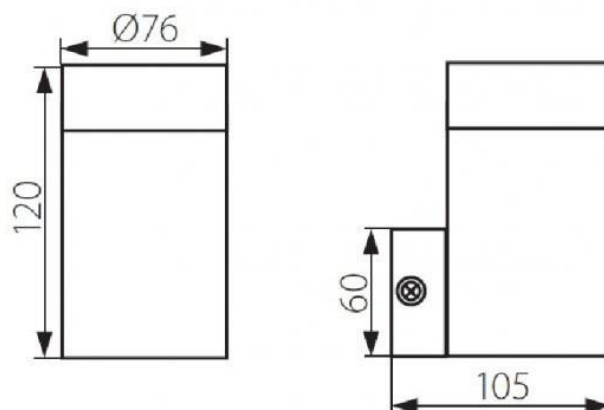

BRITRADE Pro s.r.o.

L. Váchy 1582, Zlín 76001
Czech Republic

+420 577 214 197

britrade@britrade.cz

www.britrade.cz

BRITRADE

Fasádní venkovní svítidlo MAGRA EL1

Přisazené venkovní LED svítidlo MAGRA EL1 v nerez provedení a v jednoduchém účelném designu určené k osvětlení fasád domů.

Žárovky nejsou součástí svítidla. Do svítidla lze instalovat klasickou nebo LED žárovku s patičkou GU10. V našem eShopu máte možnost si vybrat ze širokého sortimentu LED žárovek s barvami bílými (studená, denní nebo teplá), RGB LED žárovky nebo barevné LED žárovky.

Napájecí napětí: AC 230V

Max. příkon: 35W

Patice: GU10

Krytí: IP44

Materiál: těleso svítidla – nerezová ocel, difuzor – tvrzené sklo