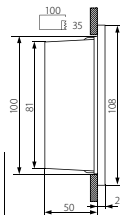

TAXI LED

Vestavné svítidlo LED

● TAXI LED9KW

● TAXI LED12PR

TAXI LED9KW

TAXI LED12PR

- těleso svítidla: kovový odlitek / difuzor: sklo / čelní panel: nerezová ocel / montážní krabička: plast

Kanlux	Kanlux	EAN						DKC CZ bez DPH
TAXI LED9KW WW-C/M	04392	5905339043924	matný chrom	9 LED ✓	teplá bílá	2700	192	336 Kč
TAXI LED9KW WH-C/M	04390	5905339043900	matný chrom	9 LED ✓	bílá	4000	192	336 Kč
TAXI LED12PR WW-C/M	04393	5905339043931	matný chrom	12 LED ✓	teplá bílá	2700	210	346 Kč
TAXI LED12PR WH-C/M	04391	5905339043917	matný chrom	12 LED ✓	bílá	4000	210	346 Kč