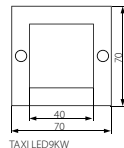

TAXI LED

Vestavné svítidlo LED

● TAXI LED9KW

● TAXI LED12PR

TAXI LED9KW

TAXI LED12PR

- těleso svítidla: kovový odlitek / difuzor: sklo / čelní panel: nerezová ocel / montážní krabička: plast

Kanlux	Kanlux	EAN						DKC CZ bez DPH
TAXI LED9KW WW-C/M	04392	5905339043924	matný chrom	9 LED ✓	teplá bílá	2700	192	336 Kč
TAXI LED9KW WH-C/M	04390	5905339043900	matný chrom	9 LED ✓	bílá	4000	192	336 Kč
TAXI LED12PR WW-C/M	04393	5905339043931	matný chrom	12 LED ✓	teplá bílá	2700	210	346 Kč
TAXI LED12PR WH-C/M	04391	5905339043917	matný chrom	12 LED ✓	bílá	4000	210	346 Kč