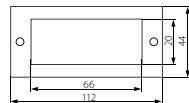

TAXI LED

Vestavné svítidlo LED

● TAXI LED9KW

● TAXI LED12PR

TAXI LED9KW

TAXI LED12PR

- těleso svítidla: kovový odlitek / difuzor: sklo / čelní panel: nerezová ocel / montážní krabička: plast

Kanlux	Kanlux	EAN						DKC CZ bez DPH
TAXI LED9KW WW-C/M	04392	5905339043924	matný chrom	9 LED ✓	teplá bílá	2700	192	336 Kč
TAXI LED9KW WH-C/M	04390	5905339043900	matný chrom	9 LED ✓	bílá	4000	192	336 Kč
TAXI LED12PR WW-C/M	04393	5905339043931	matný chrom	12 LED ✓	teplá bílá	2700	210	346 Kč
TAXI LED12PR WH-C/M	04391	5905339043917	matný chrom	12 LED ✓	bílá	4000	210	346 Kč