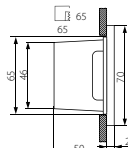

TAXI LED

Vestavné svítidlo LED

● TAXI LED9KW

● TAXI LED12PR

TAXI LED9KW

TAXI LED12PR

- těleso svítidla: kovový odlitek / difuzor: sklo / čelní panel: nerezová ocel / montážní krabička: plast

Kanlux	Kanlux	EAN						DKC CZ bez DPH
TAXI LED9KW WW-C/M	04392	5905339043924	matný chrom	9 LED ✓	teplá bílá	2700	192	336 Kč
TAXI LED9KW WH-C/M	04390	5905339043900	matný chrom	9 LED ✓	bílá	4000	192	336 Kč
TAXI LED12PR WW-C/M	04393	5905339043931	matný chrom	12 LED ✓	teplá bílá	2700	210	346 Kč
TAXI LED12PR WH-C/M	04391	5905339043917	matný chrom	12 LED ✓	bílá	4000	210	346 Kč