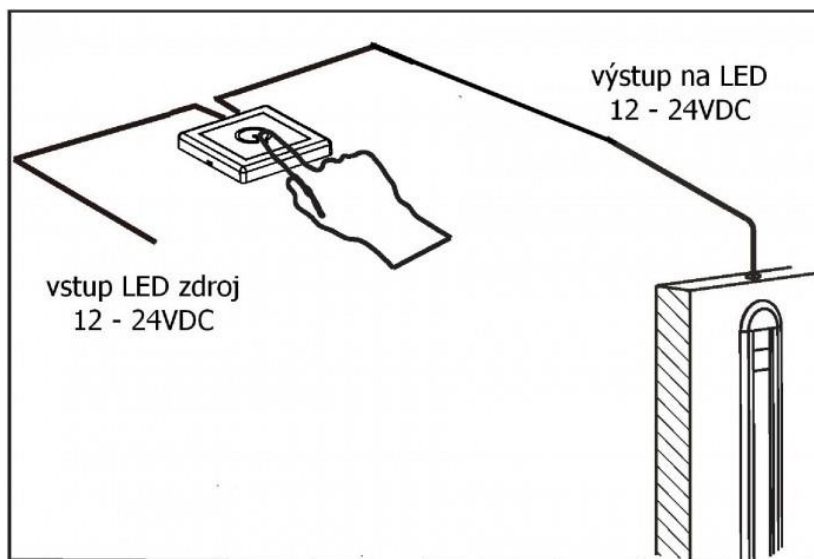

Využití: na povrchovou montáž, kdekoli místo mechanického spínače

Technické parametry:

Vstupní napětí (INPUT):

12-24VDC / max.5A

Výstup (OUTPUT):

12-24VDC / max 5A (12V/60W)

Připojení: kabely v délce 1m

Montáž: pomocí oboustranné lepicí pásky

nebo šroubků (je součástí balení)

Rozměry: š 50 x v 8,5 x d 50 mm

Zapojení vodičů:

Vstup: červený + černý -

Výstup: šedobílý + bílý -

Upozornění:

Dbejte správného zapojení vodičů ke zdroji a vyvarujte se zkratu vodičů!